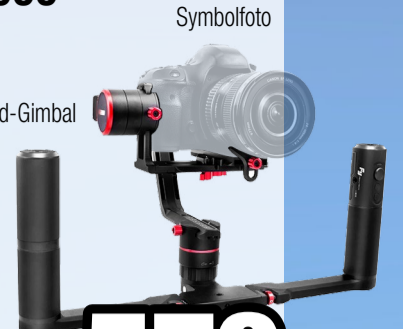

## GOPRO HERO 6 BLACK

- 4K Actioncam
- 4K60 Video, 12MP Foto
- wasserdicht bis 10m
- RAW-Fotos und Audio
- Erfassung von GPS-Pfad, Geschwindigkeit, Höhenmeter und mehr
- mit QuikStories
- 2" Touch LCD Display
- Wi-Fi und Bluetooth Unterstützung

## GOPRO DUALLEGERÄT + AKKU FÜR HERO 6 BLACK

- 1220mAh Lithium-Ionen-Akku
- 2 LED-Leuchten zeigen den Ladezustand beider Akkus
- standardmäßige USB-Kompatibilität

**64<sup>99</sup>**

## FEIYU TECH A2000 DUAL HANDLE

- elektronisches 3-Achs-Zweihand-Gimbal
- für DSLR- und DSLM-Kameras und Camcorder bis 2 kg
- bis zu 12h Akkulaufzeit
- 360° drehbare Roll-, Schwenk- und Neigungsachse
- Preis ohne Kamera